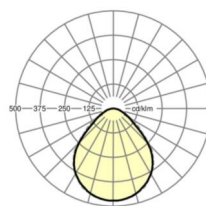

параметры

номер заказа	72500014150
код EAN	4020863289332
номер таможенного тарифа	94051190
Знак прохождения контроля	IP 54, класс защиты I, для рабочих мест за дисплеем 65° < 3000, F, HACCP DIN10500/Food/IFS/BRC, Indoor, CE
Степень ударопрочности IK	IK02
Температура окружения	ta 25°C
Гарантийный срок	5 лет
Государственные программы поддержки	BEG - государственные субсидии для энергосберегающих зданий (действительна только для Германии)

электротехника

Балласт	Электронный драйвер (1 штука)
Мощность системы	32W
сетевое напряжение	230V/50Hz
автоматический предохранитель (пусковой ток)	15 штук/B10, 25 штук/B16, 26 штук/C10, 42 штук/C16
класс энергосбережения/Источник света	C

Оптика

Оснастка	LED, цветопередача/оттенок света CRI ≥ 80 / 4000K
Допуск для координаты цветности (MacAdam)	3SDCM
Номинальный световой поток	4355lm
Срок службы LED	50000h L80/B10 (Tq 25°C)
светоотдача светильников	134lm/W
UGR поп./вдоль	18.5 / 18.9

DEEP-LINK

<https://www.regiolum.de/ru/article/72500014150>