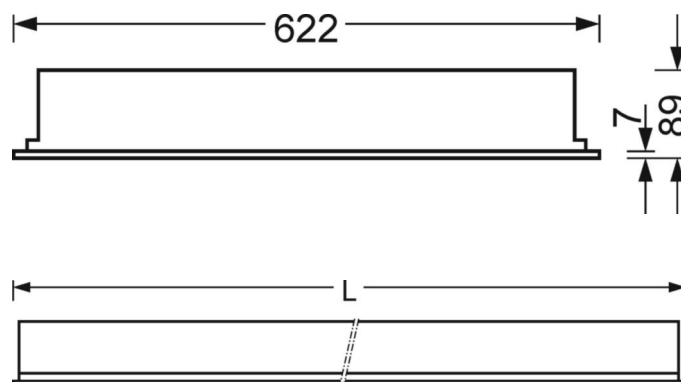

DEEP-LINK

<https://www.regiolum.de/ru/article/72500014150>

Ссылка	LED 4300lm 840
ηLB	100 %
Φ ↓/↑	100 % / 0 %
UGR поп./вдоль	18.5 / 18.9
дисплей	65° < 3000cd/m²

Механика

цвет корпуса	белый стандартный для электротехники RAL 9016
размеры (LxWxH/DxH)	622mm x 622mm x 89mm
Глубина	82mm
Потолочная система	подвесные потолки с видимыми несущими траверсами [s-TS] (625x625мм), Скрыто-симметричная траверсная конструкция [VS] (625x625 мм), потолки с вырезами (AD)
вырез в потолке (ДхШ/диам.)	585mm x 585mm
глубина встройки	150mm [AD]; 250mm [s-TS]; 150mm [s-TS] min; 150mm [VS]
вес (нетто)	5.3kg
Вид монтажа	Вкладная установка, настенная установка отдельных светильников

размеры

L	622 mm	Длина
B	622 mm	Ширина
H	89 mm	Высота
T	82 mm	Глубина
DA(L)	585 mm	Сечение, длина
DA(B)	585 mm	Сечение, ширина
DS min	15 mm	Минимальная толщина потолка
DS max	40 mm	Максимальная толщина потолка
Et(min)	150 mm	Минимальное расстояние от потолка - минимальный размер (видим)
Et(AD)	150 mm	Минимальное расстояние от потолка (потолки с вырезом)
Et(TS)	250 mm	Минимальное расстояние от потолка - рекомендуемое (видимый T-про
Et(VS)	150 mm	Минимальное расстояние от потолка (скрытая симметричная конструк
MLTS1	625 mm	Модульный размер, длина (видимый T-профиль)
MLTS_1/2	625	Модульный размер, длина (видимый T-профиль) 1/2
MLVS	625 mm	Модульный размер, длина (скрытая симметричная конструкция)
MBTS1	625 mm	Модульный размер, ширина (видимый T-профиль)
MBTS_1/2	625	Модульный размер, ширина (видимый T-профиль) 1/2
MBVS	625 mm	Модульный размер, ширина (скрытая симметричная конструкция)